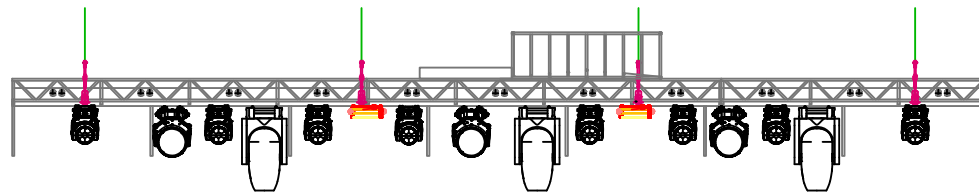

Софитной подъем (П-). Общий вид.

Софитной подъем СП-2. Общий вид.

Софитной подъем СП-1. Общий вид.

	CLAY PAKY AXCOR 600 PROFILE		CLAY PAKY STORMY CC LED		ETC Source Four Fresnel
	ROBE ROBIN 600 LEDWash		ETC Source Four 36*		ETC Source Four ZOOM 25-50
	ROBE ROBIN LEDBeam 150		ETC Source Four 26*		LIGHT SKY LED profile 8800
	CLAY PAKY AXCOR SPOT 300				ROBE ROBIN ParFect 150 FW

Ложа левая

Ложа правая

Выносной софит Общий вид.