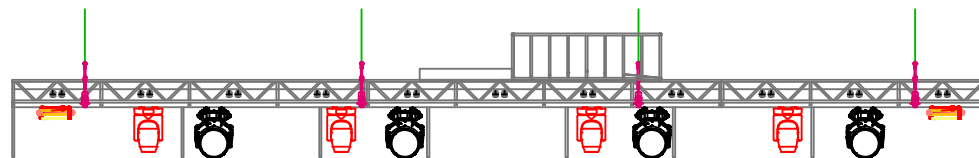

Софитной подъем (П-). Общий вид.

Софитной подъем СП-2. Общий вид.

Софитной подъем СП-1. Общий вид.

	CLAY PAKY AXCOR 600 PROFILE		CLAY PAKY STORMY CC LED		ETC Source Four Fresnel
	ROBE ROBIN 600 LEDWash		ETC Source Four 36*		ETC Source Four ZOOM 25-50
	ROBE ROBIN LEDBeam 150		ETC Source Four 26*		LIGHT SKY LED profile 8800
	CLAY PAKY AXCOR SPOT 300				ROBE ROBIN ParFect 150 FW

Ложа левая

Ложа правая

Выносной софит Общий вид.