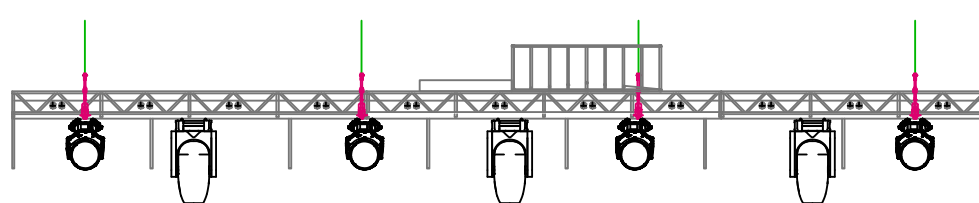

Софитной подъем (П-). Общий вид.

Софитной подъем СП-2. Общий вид.

Софитной подъем СП-1. Общий вид.

	CLAY PAKY AXCOR 600 PROFILE		CLAY PAKY STORMY CC LED		ETC Source Four Fresnel
	ROBE ROBIN 600 LEDWash		ETC Source Four 36*		ETC Source Four ZOOM 25-50
	ROBE ROBIN LEDBeam 150		ETC Source Four 26*		LIGHT SKY LED profile 8800
	CLAY PAKY AXCOR SPOT 300				ROBE ROBIN ParFect 150 FW

Ложа левая

Ложа правая

Выносной софит Общий вид.